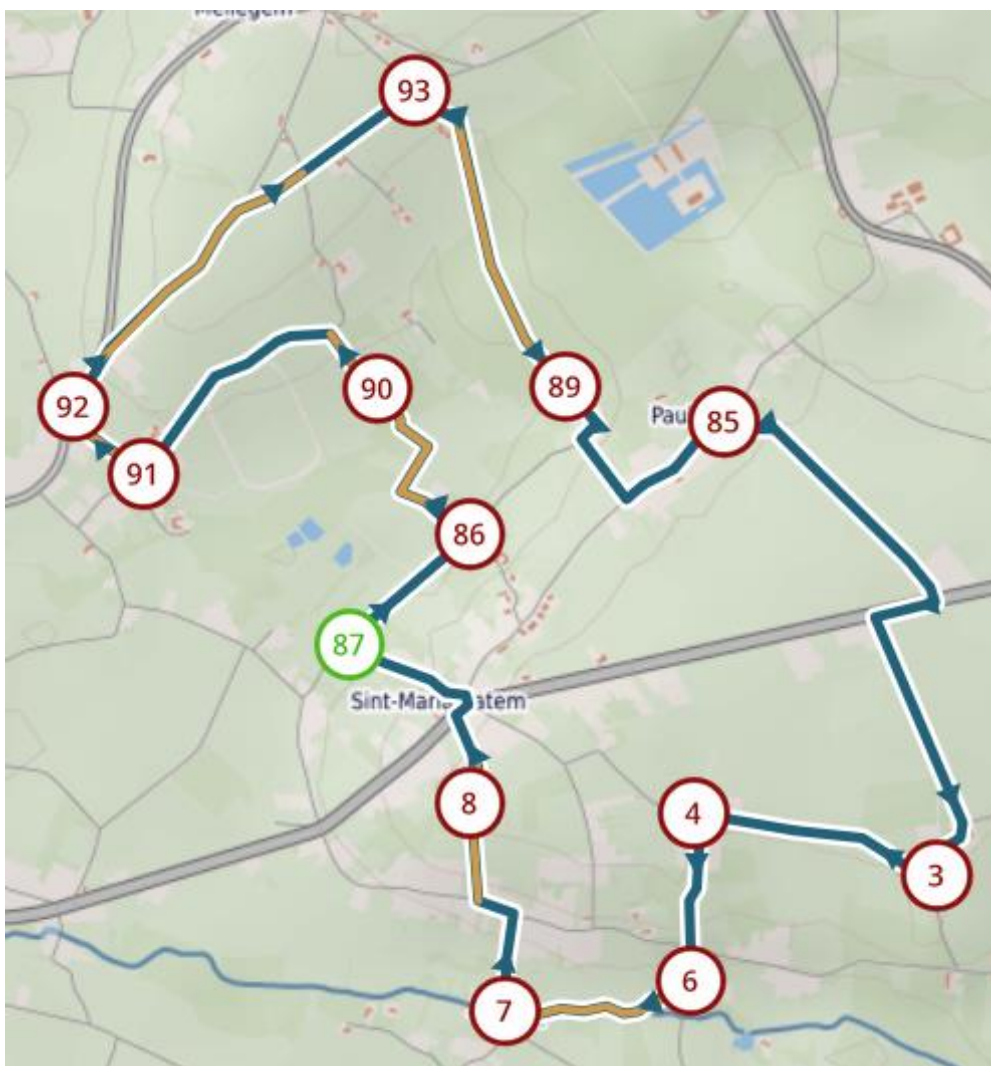

Joggingclub Zwalm Twaalfdorpenloop Week 11 – Sint-Maria-Latem (16/11/2020 t.e.m. 22/11/2020)

Middellange afstand: 8,8 km

- Start- en aankomstplaats: aan wandelknooppunt 87 (Langemunte 24, 9630 Zwalm)
- Parkeren: aan de kerk van Sint-Maria-Latem (begin Langemunte, 9630 Zwalm) op 250 m van wandelknooppunt 87
- Te volgen knooppunten: 87 – 86 – 90 – 91 – 92 – 93 – 89 – 85 – 3 – 4 – 6 – 7 – 8 - 87

Parcours

Hoogteprofiel