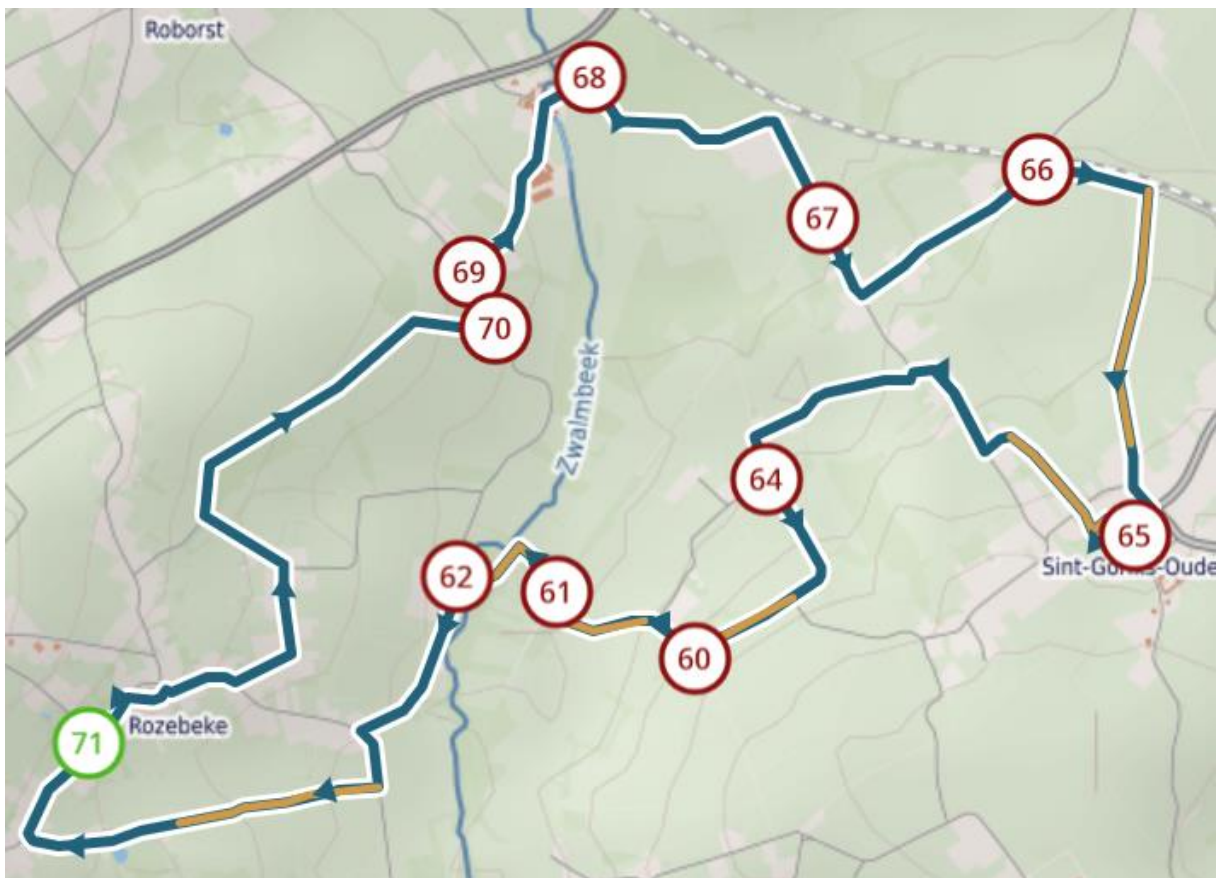

## Joggingclub Zwalm Twaalfdorpenloop Week 2 – Rozebeke (14/09/2020 t.e.m. 20/09/2020)

**Middellange afstand: 9,7 km**

- Start- en aankomstplaats: aan wandelknooppunt 71 (Rekelberg 9, 9630 Zwalm)
- Parkeren: aan de kerk van Rozebeke (Rozebekeplein 13, 9630 Zwalm) op 150 m van wandelknooppunt 71
- Te volgen knooppunten: 71 – 70 – 69 – 68 – 67 – 66 – 65 – 64 – 60 – 61 – 62 - 71

Parcours

Hoogteprofiel